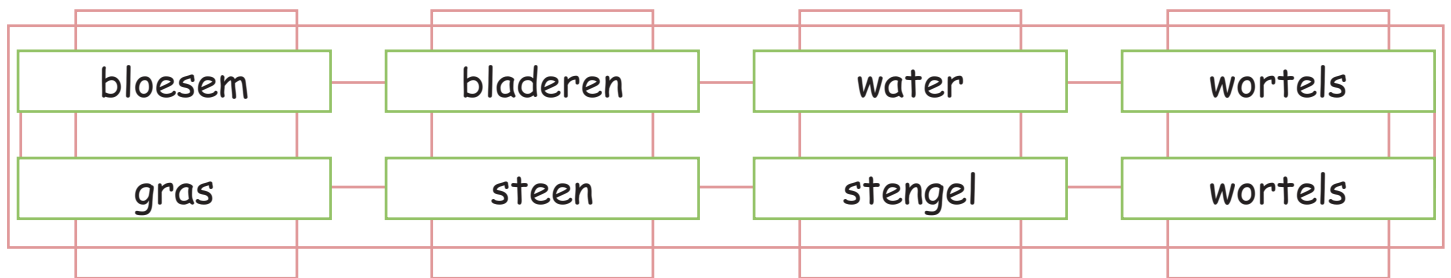

# De plant en haar delen

Bij de meeste planten kan men 4 delen onderscheiden. Kleur de juiste termen in:

Elk deel van de plant heeft een belangrijke taak. Lees de taken door en vul het juiste deel van de plant in:

- \_\_\_\_\_ : Uit haar ontwikkeld zich de vrucht.
- \_\_\_\_\_ : Ze ademen kooldioxide in en zuurstof uit. Ze zetten voedingsstoffen om in biomassa.
- \_\_\_\_\_ : Hij houdt de bladeren naar het licht. In hen stijgt het water met de voedingsstoffen omhoog.
- \_\_\_\_\_ : Ze houden de planten vast en nemen het water op.

De stengel heet ook wel steel of halm.

Een grote boom heeft in de zomer 100 liter water per dag nodig.

Boslucht wordt beschouwd als bijzonder schoon en gezond!