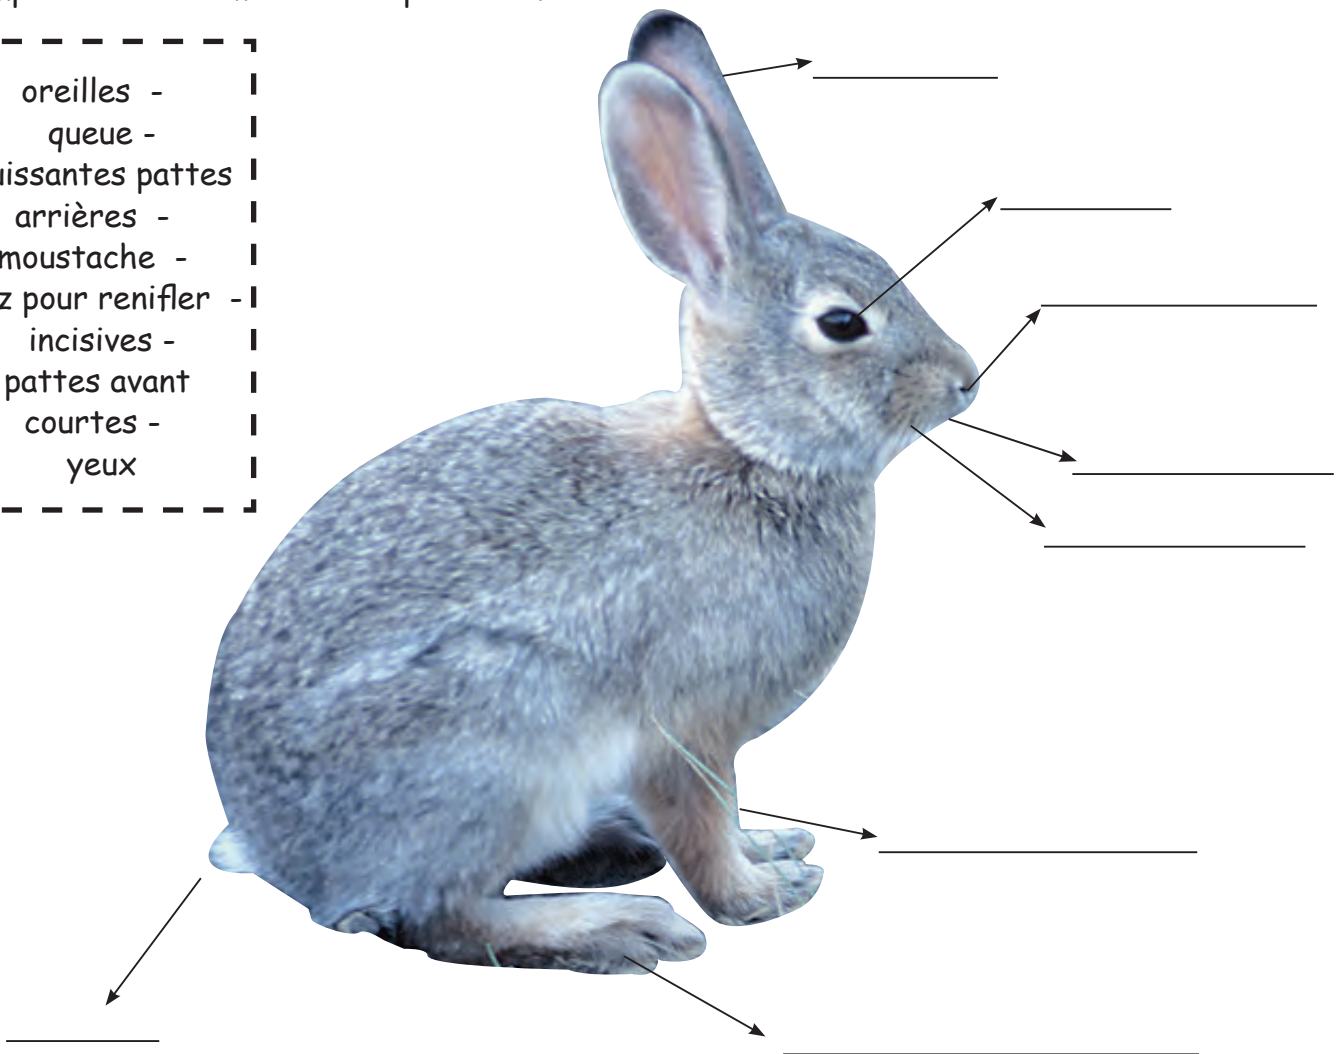

Le lièvre d'Europe

Le lièvre est un animal très timide. Il vit dans la forêt et dans les champs, adore manger des carottes, des choux et du trèfle, mais également des céréales et l'écorce des arbres.

Il peut courir très vite et être très agile de ces pattes afin d'échapper à ses ennemis naturels tels que les renards et les oiseaux de proie.

Dans la famille „lièvre”, le mâle reproducteur s'appelle le bouquin, la femelle la hase et le jeune le levraut.

• Complète avec les mots correspondants.

- oreilles -
- queue -
- puissantes pattes
- arrières -
- moustache -
- nez pour renifler -
- incisives -
- pattes avant
- courtes -
- yeux

• Essaie de répondre aux questions suivantes

- De quoi se nourrit le lièvre ? _____
- Quels sont ses ennemis naturels ? _____
- Où vit le lièvre ? _____
- Comment s'appelle le mâle reproducteur ? _____
- Comment se défend-il lorsqu'il se sent en danger ? _____